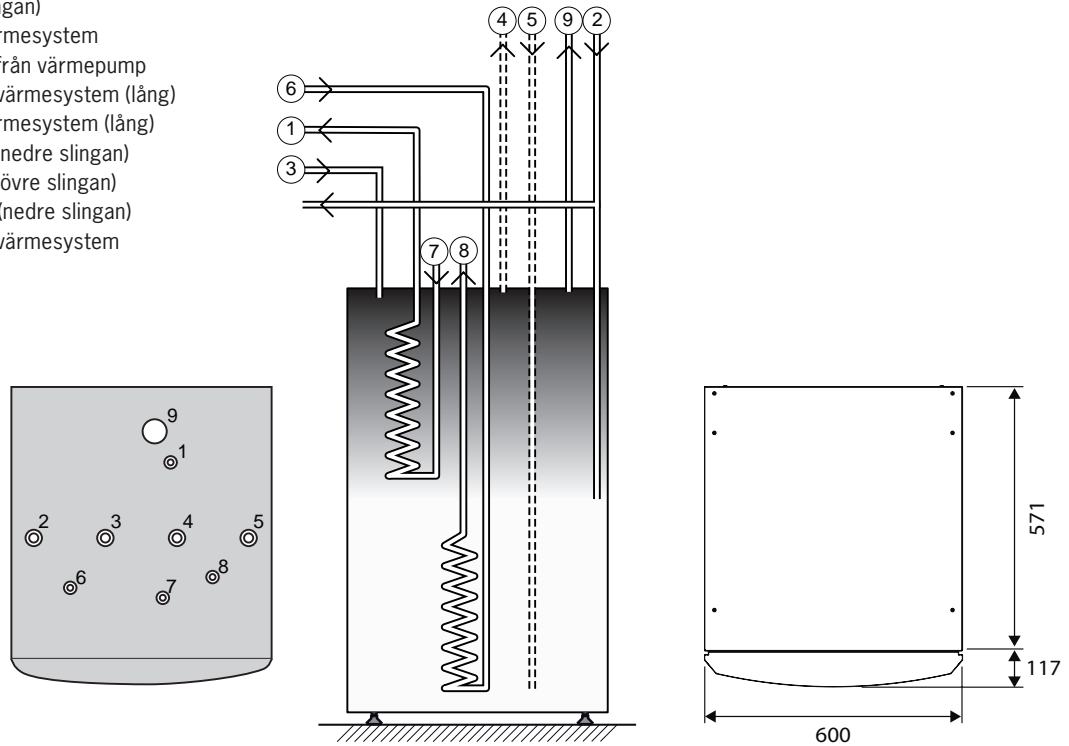

Thermia Extender förvärmer även tappvattnet innan det når värmepumpen, vilket resulterar i en ökad volym tillgängligt varmvatten till en lägre kostnad.

Buffertanken möjliggör anslutning av två olika värmesystem, t.ex. golvvärme och radiatorer i kombination.

Samtliga villavärmepumpar från Thermia har en reglerdator som stödjer buffertankfunktion.

Tekniska data Extender

Bildförklaring med rördimension

- 1 Ø 22 mm Kallvatten till värmepump (från övre slingan)
- 2 DN25 Retur från värmesystem
- 3 DN25 Framledning från värmepump
- 4 DN25 Framledning värmesystem (lång)
- 5 DN25 Retur från värmesystem (lång)
- 6 Ø 22 mm Kallvatten in (nedre slingan)
- 7 Ø 22 mm Kallvatten in (övre slingan)
- 8 Ø 22 mm Kallvatten ut (nedre slingan)
- 9 DN50 Framledning värmesystem

Extender	
Volym	386 l
Bredd	600 mm
Djup	571 mm (+117 mm)
Höjd	1794 +/- 10 mm
Vikt	170 kg